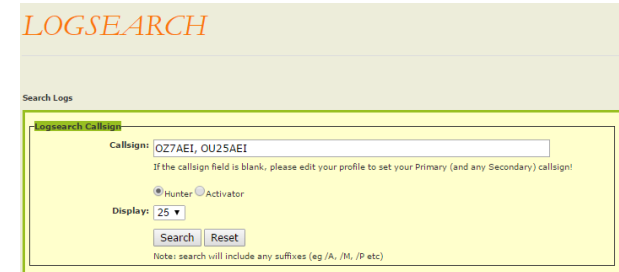

WWFF Jagt

- Klik på "LogSearch"
- Indtast "call" og klik på Search
- Klik på "National Awards"
- Send ansøgning for OZFF-Award eller andre.

OZFF	Danish Flora Fauna	101	Apply for OZFF-H (100)	44	Apply for OZFF-A (40)